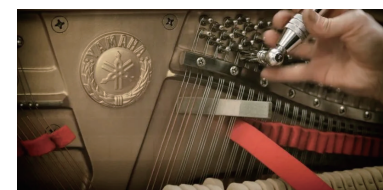

台数限定

これから
エレクトーンを始める方、
お子さまにもおすすめ

ELB-02
140,000円(税込) イス・ヘッドフォン付

台数限定

ヤマハ「リニューアルピアノ」

ヤマハ認定技術者により、
一台一台丁寧に再生作業を行った、
ヤマハの中古ピアノです。
在庫は日々変動しますが、
多数のピアノをお取り扱いしております。

ヘッドホンでは消せない
打鍵音対策に最適!

楽器と一緒に
ご注文で
20%OFF