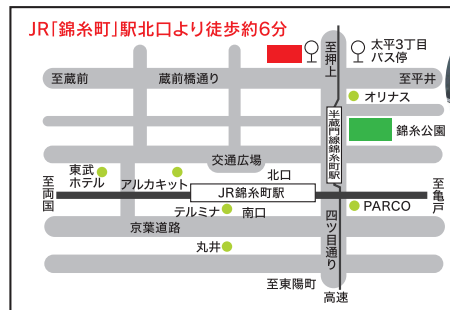

〒130-0012 東京都墨田区太平3-12-10

ホームページが新しくなりました!

日本屋楽器

検索

<https://www.nihonya.co.jp>

※7/11(土)・12(日)の商談会以外の日は、事前に来店予約が必要となります。上記電話番号まで、ご連絡をお願いします。

担当印

1 充実のアフターサービス